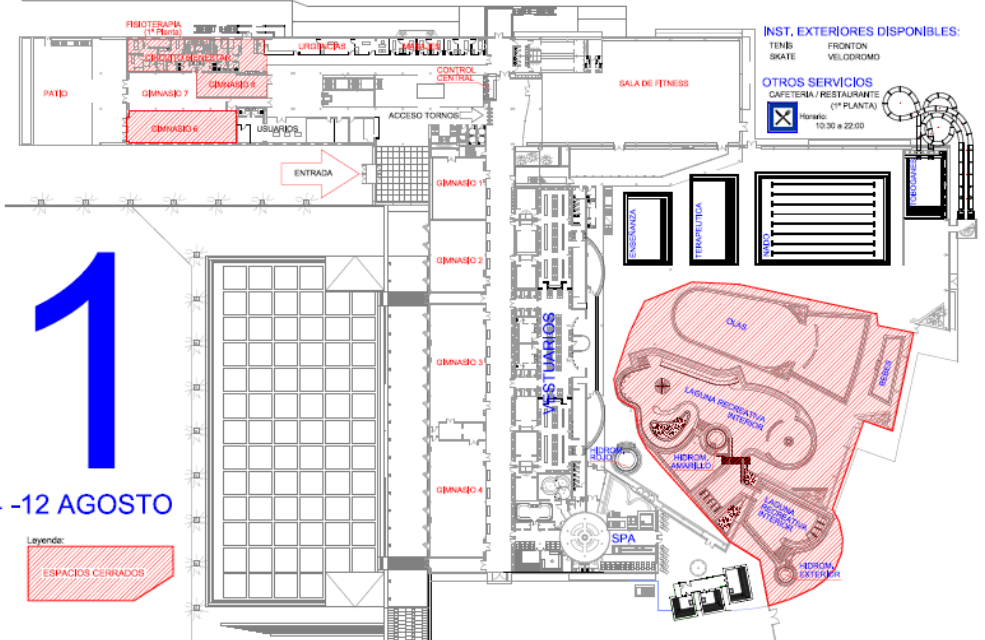

Primera FASE

PARADA TÉCNICA 2022

PERIODO 1
4-12 AGOSTO