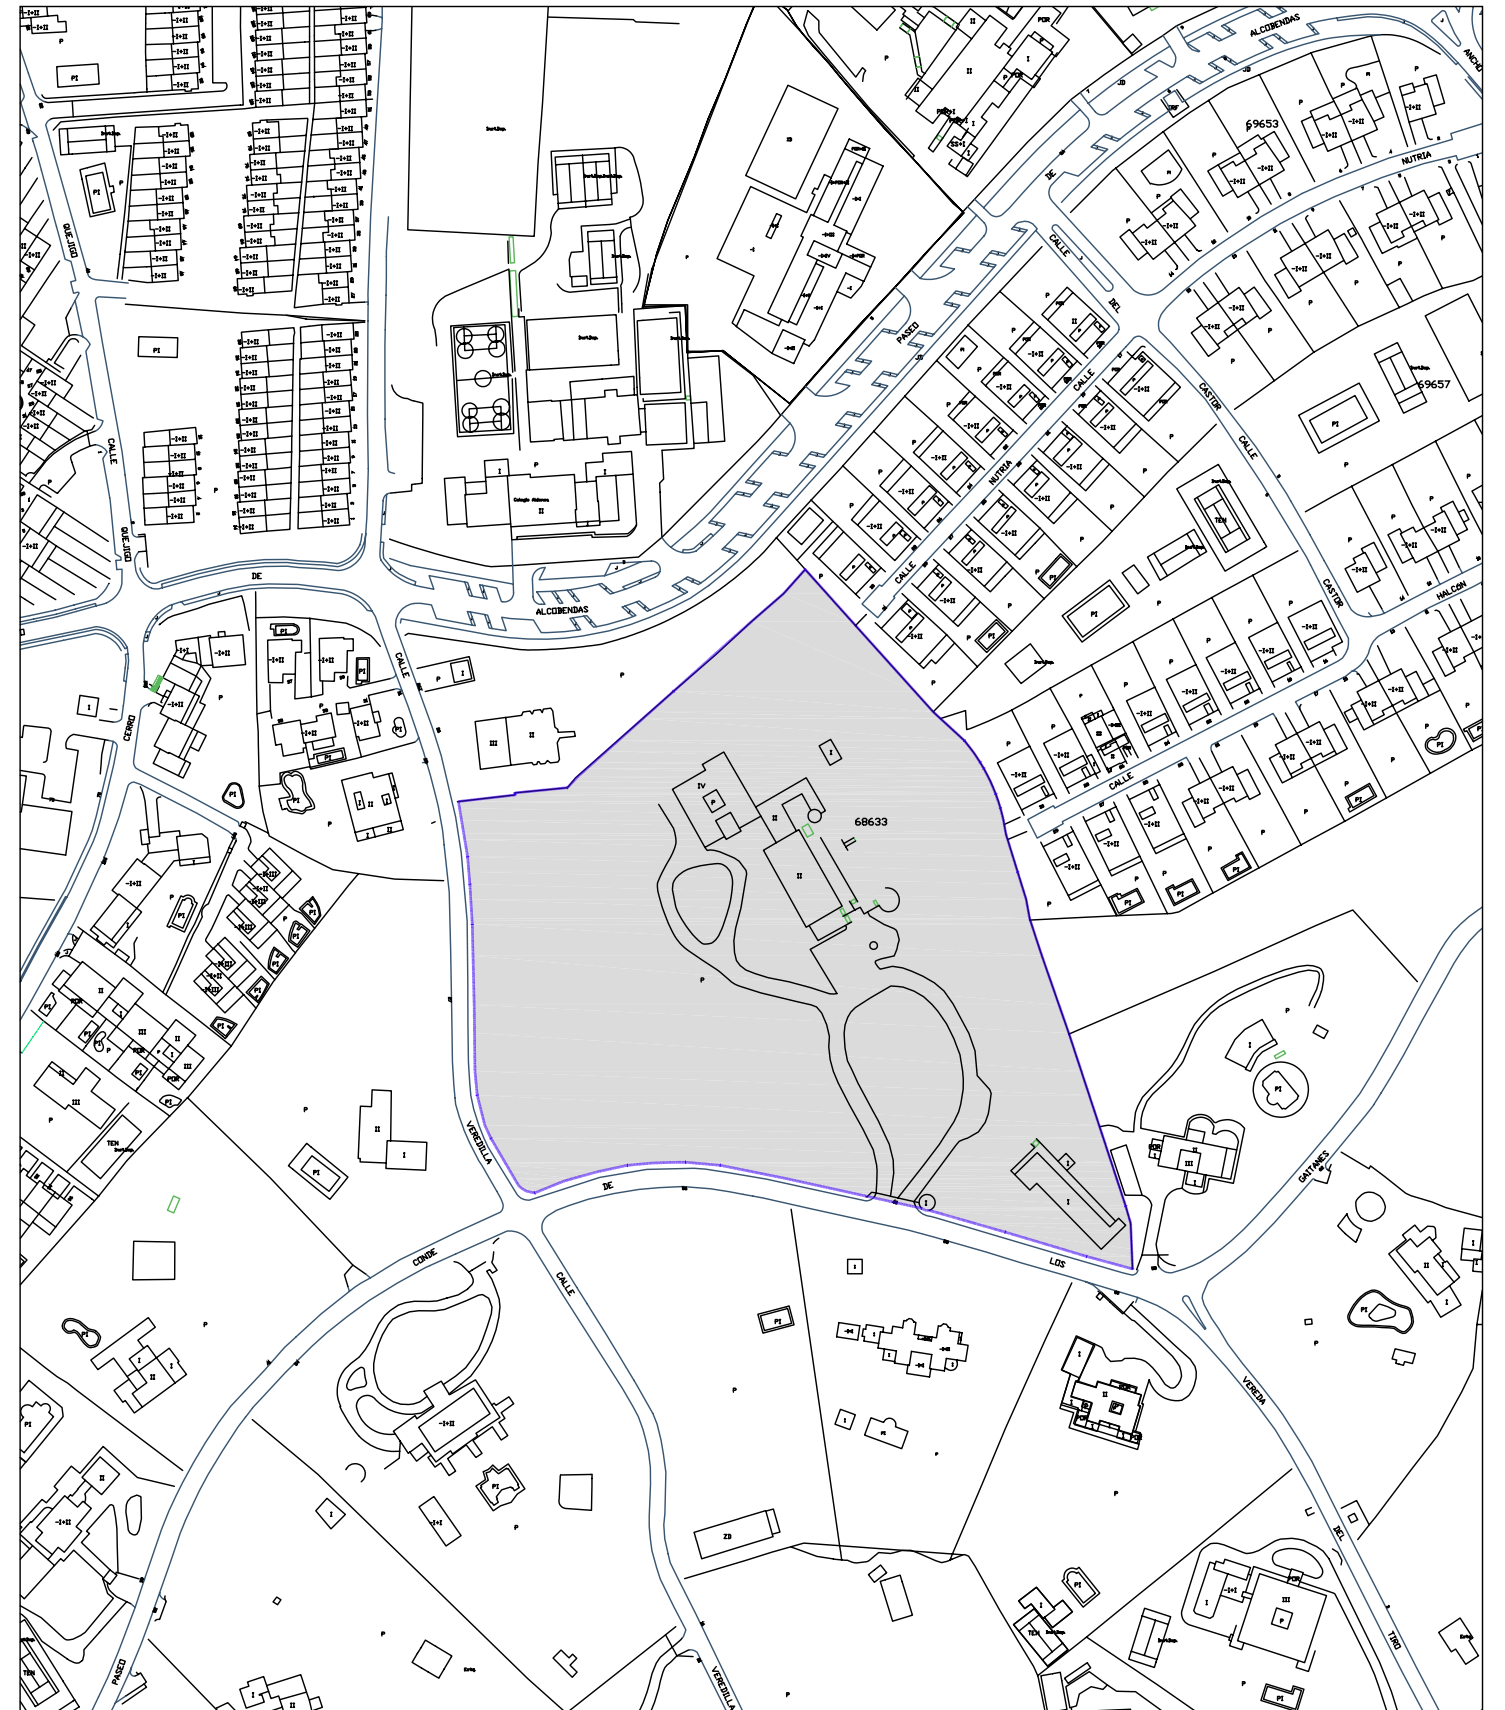

1/5000

1/2000

AYUNTAMIENTO DE ALCOBENDAS
 PLAN ESPECIAL PASEO CONDE DE LOS GAITANES Nº 45

SITUACION Y LOCALIZACIÓN

FECHA:
MAYO-2008
 ESCALA:
VARIAS
 PLANO:

I-1